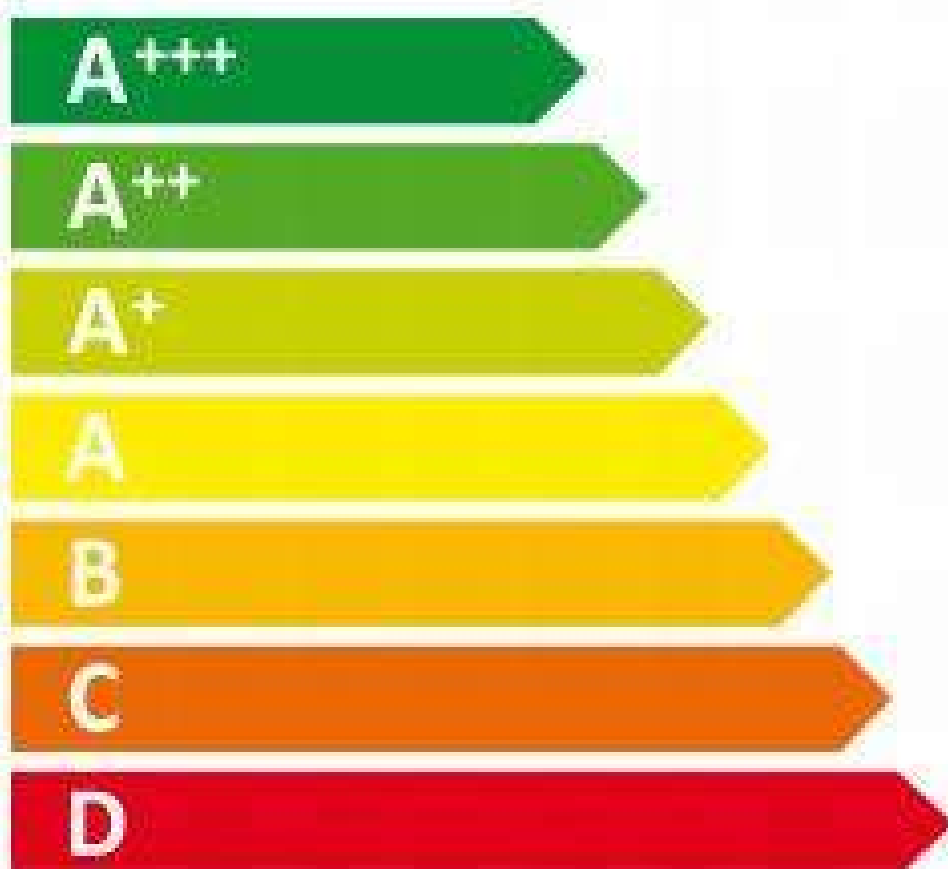

ENERG

енергия · ενεργεια

Y

IA

IE

IA

| AEG

|| SKE81826ZC

A++

ENERGIA · ЕНЕРГИЯ
ΕΝΕΡΓΕΙΑ · ENERGIJA
ENERGY · ENERGIE · ENERGI

130

kWh/annum

275 L

- L

37 dB

2010/1060